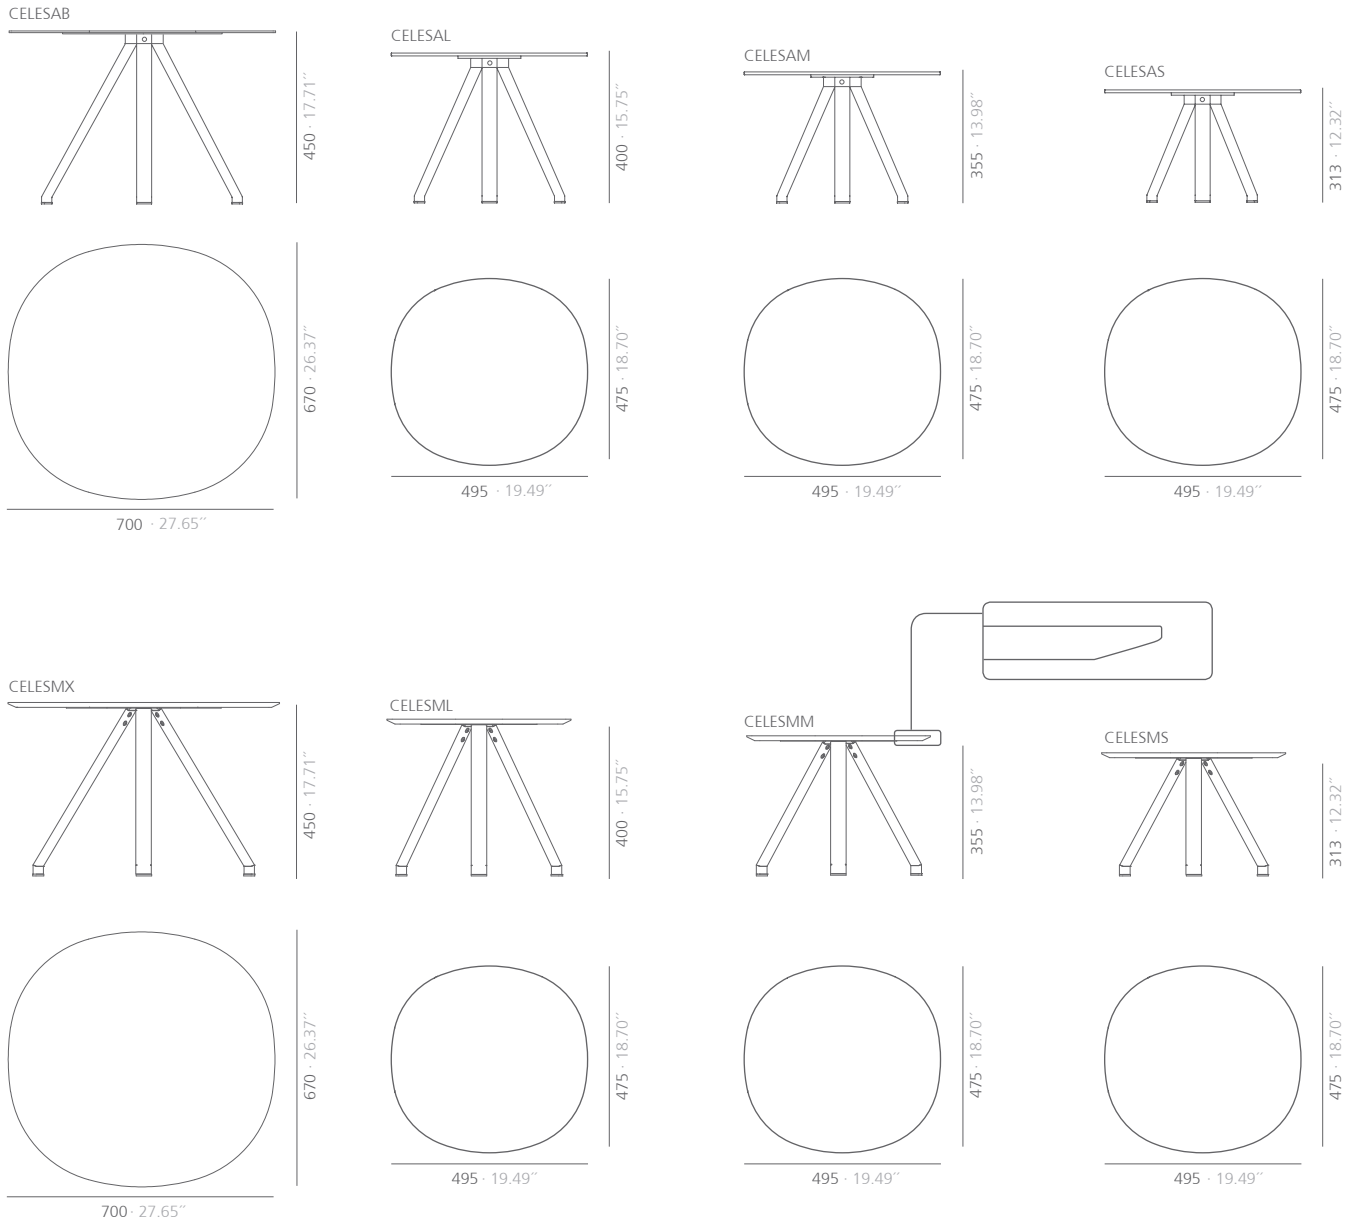

systemtronic

Fiche technique CELES

Description général:

Ensemble de tables de différentes hauteurs et tailles de plateau, combinables entre elles.

Deux versions disponibles: pour les espaces extérieurs couverts, entièrement réalisés en aluminium et pour intérieur avec plateau MDF, en chêne naturel ou en HPL et pieds en tube d'acier.

Désigne par: Víctor Carrasco.

Description technique:

Celes pour les espaces extérieurs couverts:

Materiales: Laquée en aluminium avec peinture en poudre de polyester thermodurcissable..

Dimensiones: CELESAB: 700x670x450mm; CELESAL: 522x500x396mm; CELESAM: 522x500x346mm; CELESAS: 522x500x296mm

Celes pour l'intérieur:

Materiales: Tables Celes pour intérieurs, avec plateau en MDF d'épaisseur totale de 12mm avec un bord droit de 4mm, finition en chêne naturel mat ou HPL (noir ou blanc) avec pieds en tubes d'acier laqués avec peinture polyester thermodurcissable.

Dimensiones: CELESMX: 700x670x450mm; CELESML: 522x500x396mm; CELESMM: 522x500x346mm; CELESMS: 522x500x296mm

Système international unités: mm et pouces

Finitions:

			
blanc mat RAL 9003	noir satiné RAL 9011	beige gris mat RAL 1019	moutarde mat RAL 1012
*Peinture polyester			