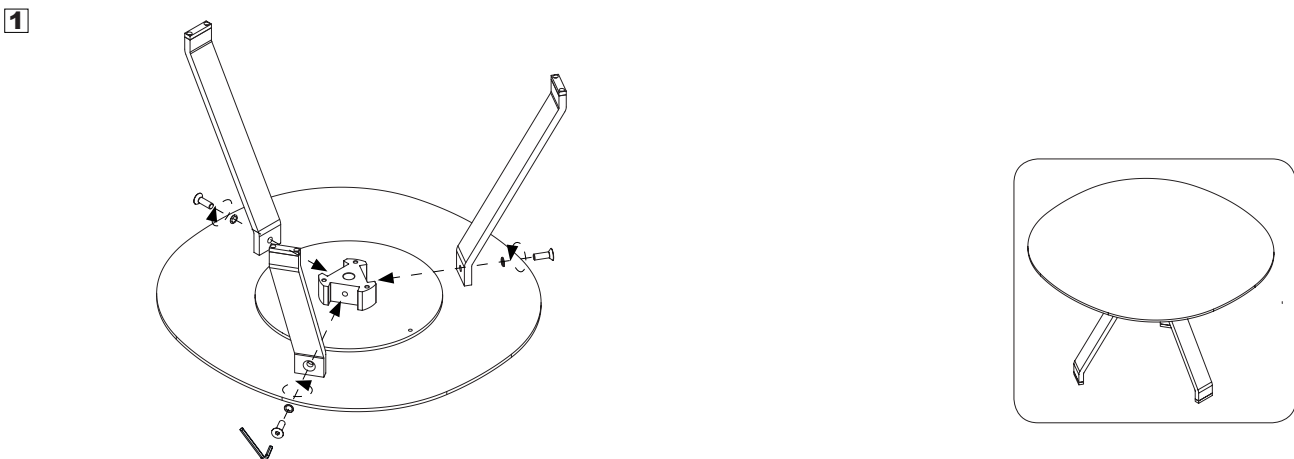

Finitions:

blanc mat RAL 9003	noir satiné RAL 9011	beige gris mat RAL 1019	moutarde mat RAL 1012
*Peinture polyester			

Finitions:

Legs:			Table top:		
blanc mat RAL 9003	noir satiné RAL 9011	beige gris mat RAL 1019	blanc soft	noir soft	chêne mat
*Peinture polyester					

Consulter pour dimensions spéciales ou modifications

Entretien:

-Peinture polyester:

Pour la saleté sèche (poussière), utiliser un chiffon humide. Pour les taches grasses/huileuses (empreintes digitales), essuyer à l'aide d'une éponge avec de l'eau et du liquide vaisselle. Rincer avec un chiffon humide. Éviter d'utiliser des produits contenant des solvants et/ou de l'alcool éthylique pur.

-Aluminium-métal-verre-mélamine-plastique:

Nous conseillons d'utiliser des produits de nettoyage d'usage courant pour les surfaces délicates. Éviter d'utiliser de l'alcool, des solvants ou des agents abrasifs.

Plan de montage pour Celes pour les espaces extérieurs couverts: