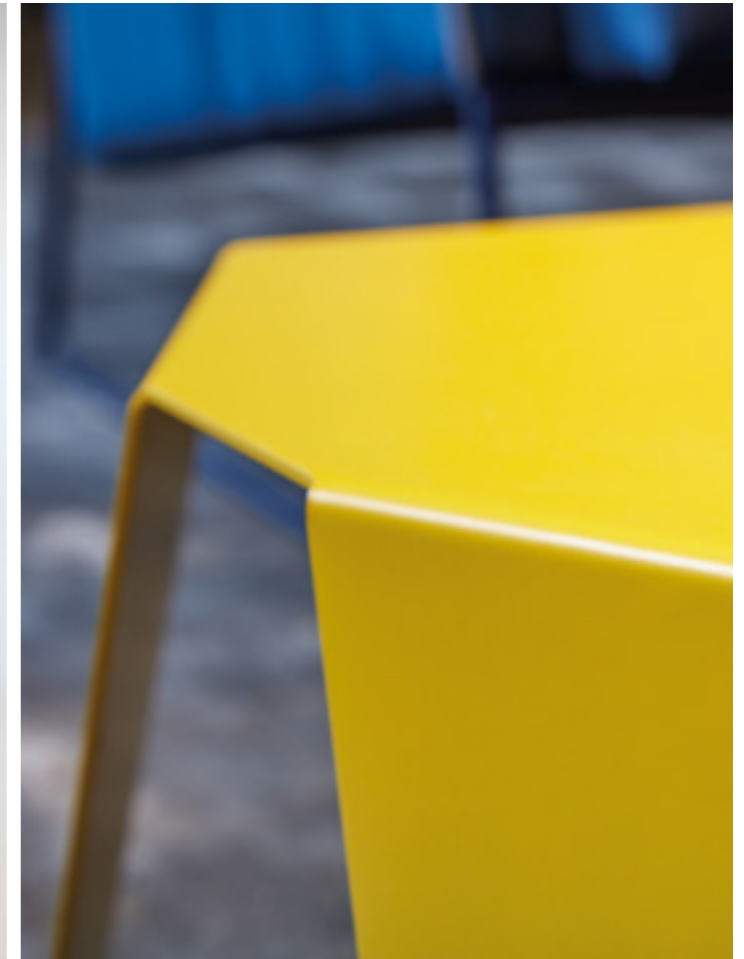

DETAIL VIEW