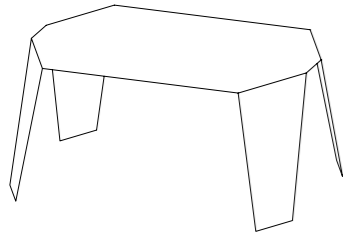

Su forma geométrica evoca al mundo de la papiroflexia. Simple y contemporánea esta mesita auxiliar es idónea para salones y áreas de espera. Disponible en siete atractivos colores y fabricada en acero de tres milímetros.

Sa forme géométrique évoque le monde de l'origami. Simple et contemporaine, cette table d'appoint est idéale pour les salons et les zones d'attente. Disponible en sept couleurs attrayantes et fabriquée en acier de trois millimètres d'épaisseur.

↳ TECHNICAL DATA

264

More about Sapporo

COMFORT

DESIGNER
Toni Pallejà

YEAR
2007

LINE SKETCH

PRODUCT

REFERENCE
SPR 01

SIZE
58 x 43,3 x 28 cm
22,8 x 17 x 11 in.

- COLOURS
- RAL 9003
 - RAL 1023
 - RAL 2004
 - RAL 3027
 - RAL 5012
 - RAL 6018
 - RAL 7016

CUSTOMISE OPTIONS
● COLOUR

HUMAN PERCEPTION

SCALE 1:20 (cm)