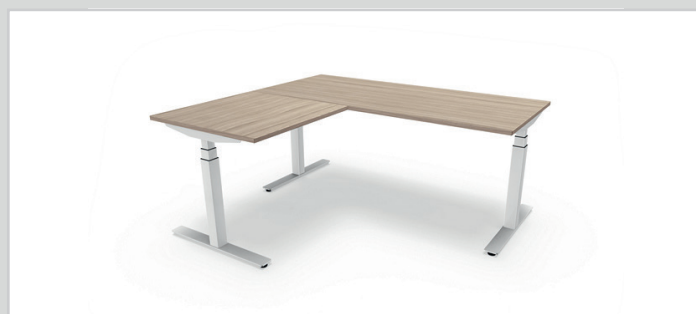

Met een versteltraject van 65-130 cm voldoet Matrix aan alle benodigde normen. De extreem stille hoogteverstelling zorgt bovendien voor een uitermate prettige manier van werken in de meest stiltegevoelige ruimtes. Dat maakt Matrix tot de ideale zit/sta werkplek: voor op kantoor, thuis, in de studieruimte of werkplaats.

KLEUREN

Verkrijgbaar in 3 kleuren:

Wit RAL9016

Zilver RAL9022

Zwart RAL9005

UITVOERINGEN

Matrix Een voordelig en betrouwbaar zit/sta bureau.

Matrix hoekbureau De Matrix is ook uit te breiden naar hoekbureau. D.m.v. een 3e poot te koppelen aan de huidige Matrix creëert u een hoekbureau.

Matrix duo opstelling: optioneel kan hier nog een scheidingswand tussen geplaatst worden.

vraag ons gerust naar de mogelijkheden

WWW.MARKANTOFFICE.COM